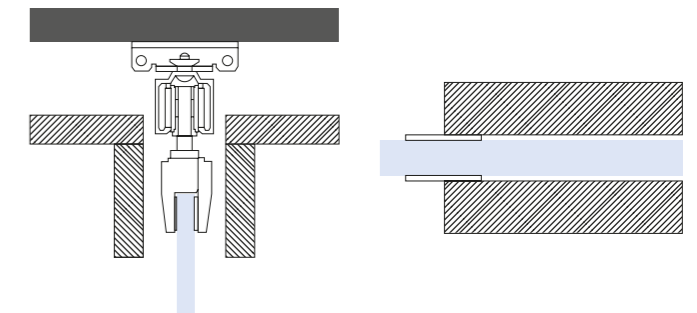

DESIGN 346

DESIGN 618

INDIVIDUELLE RAUMTRENNUNG

DESIGN 311

KLARGLAS

DESIGN PRIVAT

PERFEKTE LÖSUNGEN

Deckenbündige Schiebetürsysteme verschwinden einfach in der Wand und behalten so die **Klarheit** in Ihrem Ambiente bei. Alternativ können Sie mit Hilfe einer **Wandtaschenmontage** die komplette Tür in die Wand hineinlaufen lassen.

WANDTASCHENMONTAGE

DECKENBÜNDIGE MONTAGE

SEGMENTSYSTEME FÜR SCHIEBETÜREN

KUNDENGERECHTE TYPENVIELFALT

Einseitiges System ohne Festflügel

Zweiseitiges System ohne Festflügel

Einseitiges System mit Festflügel