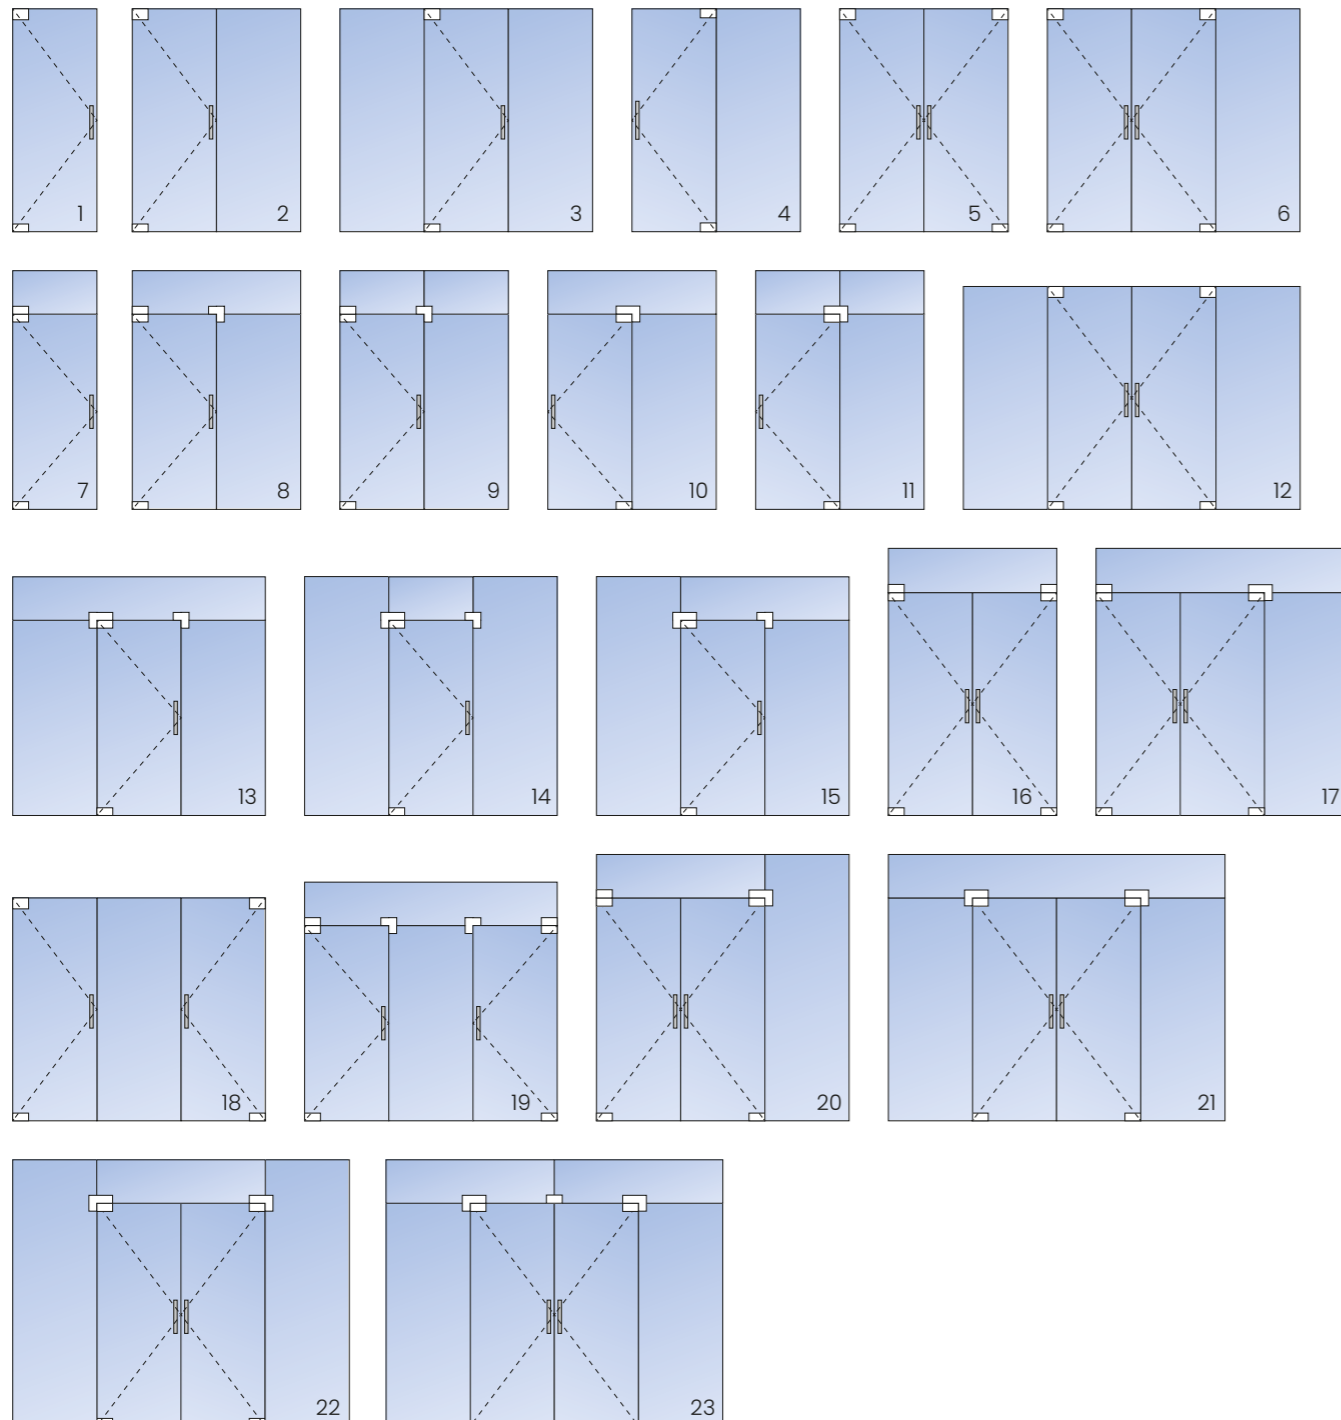

GLASANLAGEN

Glasanlagen verbinden **Eleganz** mit höchster **Funktionalität**. Entdecken Sie die Vielfältigkeit beim Einsatz von Glasanlagen als **Raumtrenner** oder **Windfang**.

Es gibt nahezu **keine Grenzen** bei der Gestaltung einer Anlage. Der Architekt oder Bauherr hat freie Hand in der Realisierung seines Projektes.

Folgend finden Sie Anwendungsbeispiele für **Pendeltüranlagen**. Wir beraten Sie gern im Detail zu Ihrem Projekt.

GLASANLAGE: PRIVAT