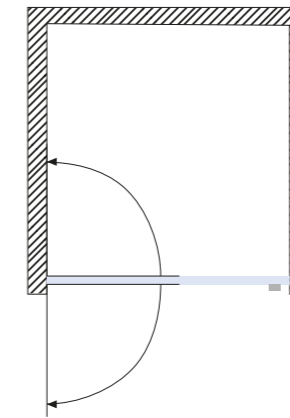

KLARGLAS

NISCHENDUSCHEN

Nischenduschen mit Drehtüren sind insbesondere für **kleine Bäder** geeignet. Die Duschverglasung ist je nach Bandausrichtung, z.B. Pendeltürband, nach **innen und außen zu öffnen**.

Je nach Duschmodell ist die gesamte Nischenbreite für den **bequemen Zugang** nutzbar. Maximaler **Komfort auf kleinstem Raum** ist somit realisierbar.

TYP ND 5031