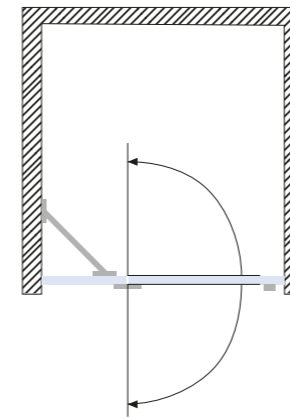

KLARGLAS

NISCHENDUSCHEN

Nischenduschen mit Drehtüren sind insbesondere für **kleine Bäder** geeignet. Die Duschverglasung ist je nach Bandausrichtung, z.B. Pendeltürband, nach **innen und außen zu öffnen**.

Je nach Duschmodell ist die gesamte Nischenbreite für den **bequemen Zugang** nutzbar. Maximaler **Komfort auf kleinstem Raum** ist somit realisierbar.

TYP ND 5030