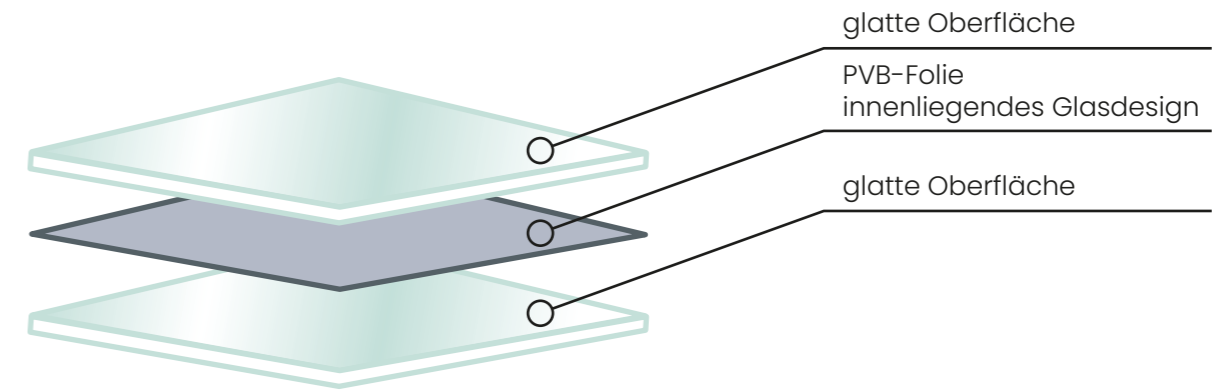

VSG Premium Verbundsicherheitsglas

VSG Matt

VSG Polar White

VSG Black

KOMFORTZONE

Blickdichte Glastüren von Lienbacher sind ideal für Ihren Bad- und Wellnessbereich. Diese Glastüren bieten Ihnen einen **lichtdurchfluteten Raum** mit gleichzeitiger **Privatsphäre**.