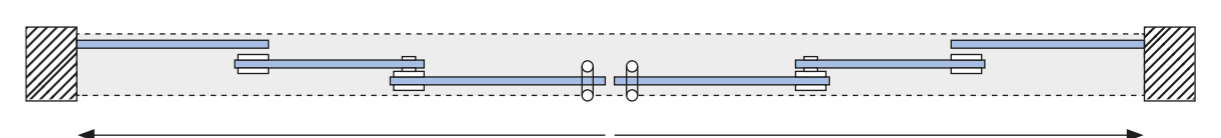

SEGMENTSYSTEME FÜR SCHIEBETÜREN

KUNDENGERECHTE TYPENVIELFALT