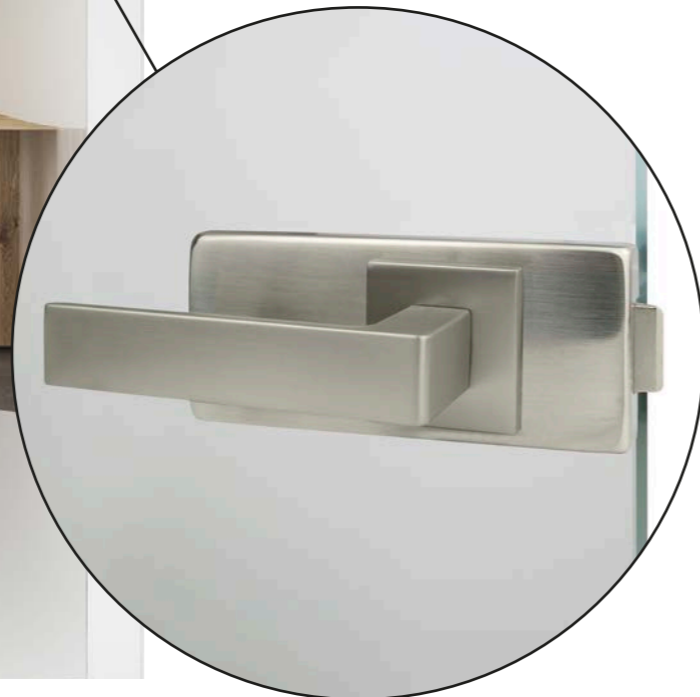

Millenium Plus Quattro **RUBICO**