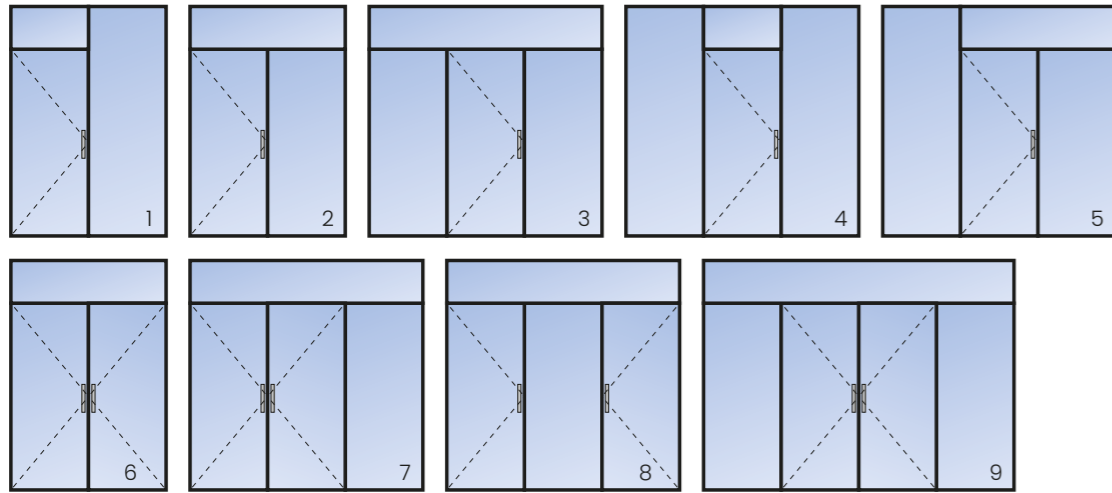

Folgend finden Sie Anwendungsbeispiele.
Wir beraten Sie gern im Detail zu Ihrem Projekt.

GERAHMTE GLASANLAGEN

WERTVOLLEN PLATZ SPAREN

Sichtbar bleiben

STAHL TRIFFT GLAS

Moderne und barrierefreie Stahl Loft Schiebetüren