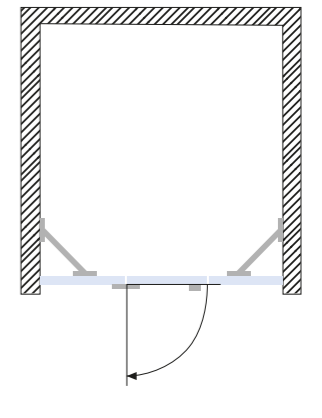

Je nach Duschmodell ist die gesamte Nischenbreite für den **bequemen Zugang** nutzbar. Maximaler **Komfort auf kleinstem Raum** ist somit realisierbar.

TYP ND 5030

TYP ND 5031

TYP ND 5032

TYP ND 5033

SATINO