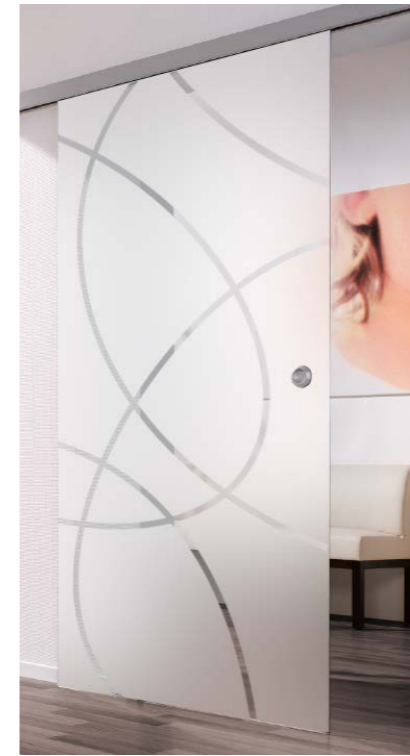

DESIGN 317N