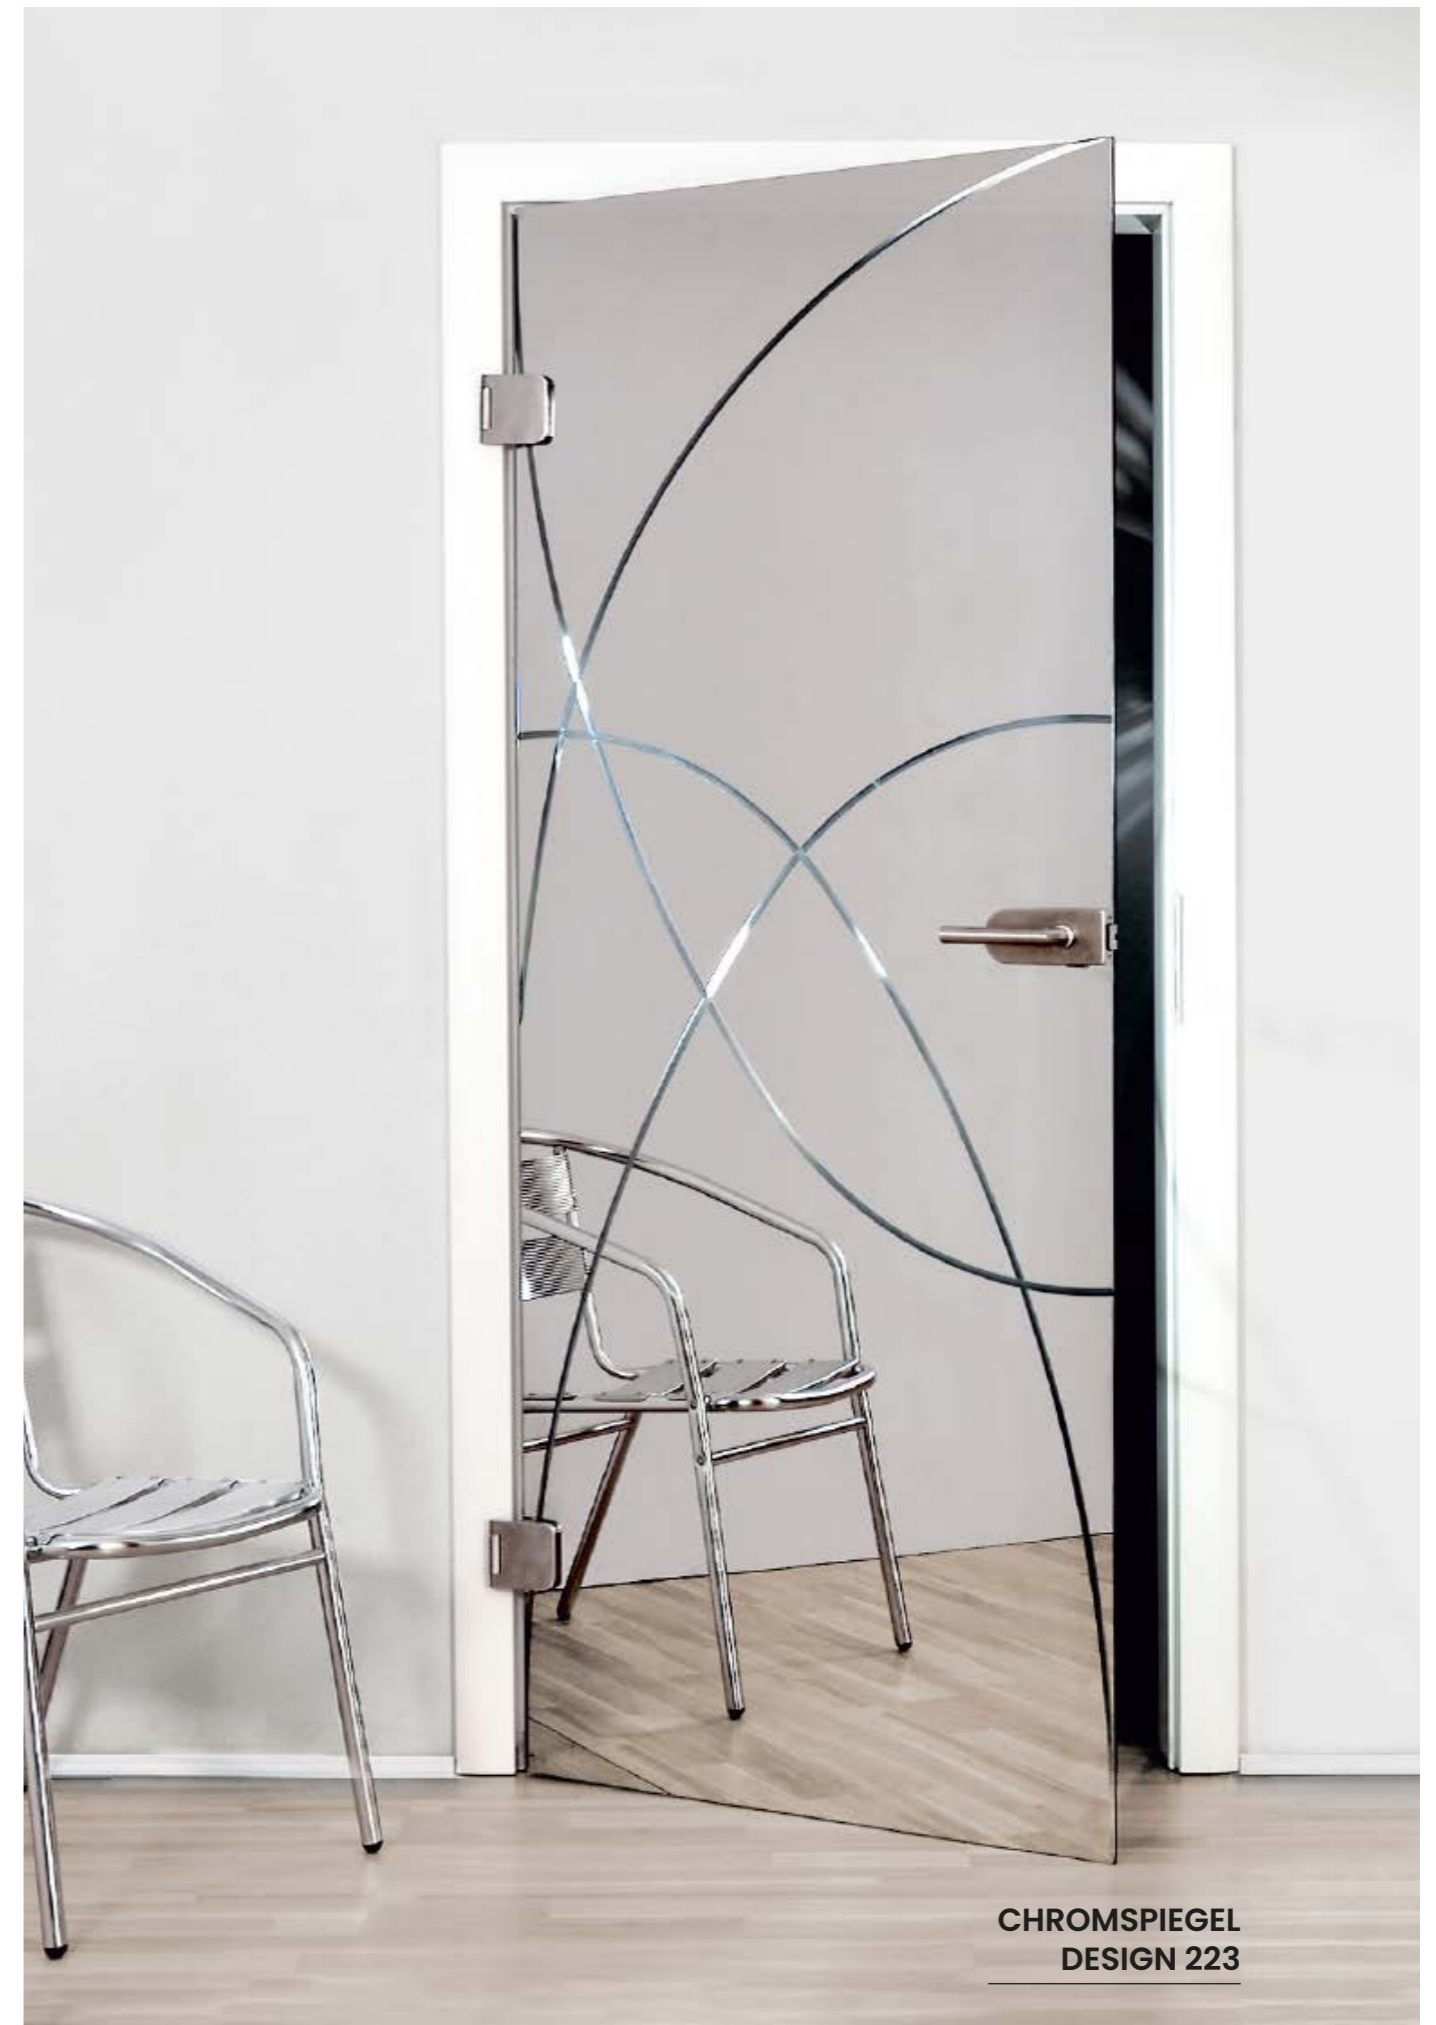

DESIGN 206

DESIGN 227
PENDELTÜR

DESIGN 210

DESIGN 217

DESIGN 230

CHROMSPIEGEL MIRASTAR

Glastüren mit spiegelndem Effekt sind ein ganz besonderes **Highlight**. Durch zusätzliche Veredelung, wie z.B. Kristallrillenschliff, lassen Sie Ihre Räume noch **lebendiger** wirken. Chromspiegel sind nicht vollständig opak und können unter bestimmten Lichtbedingungen als **Spionspiegel** eingesetzt werden.