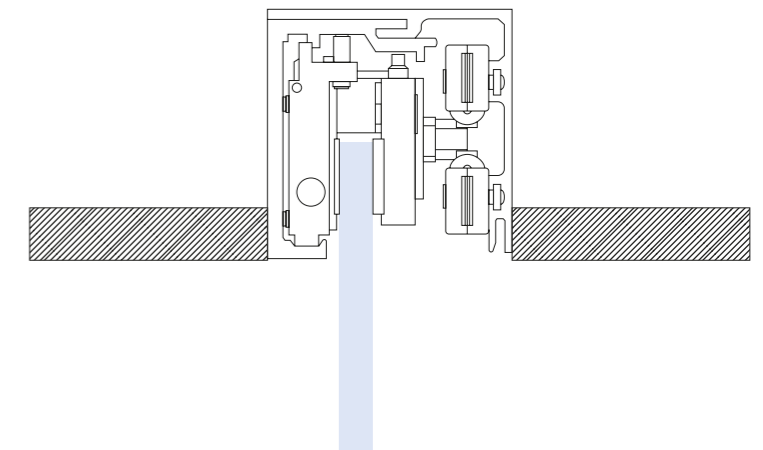

DESIGN 346

DESIGN 618

INDIVIDUELLE RAUMTRENNUNG

DESIGN 311

KLARGLAS

DESIGN PRIVAT

PERFEKTE LÖSUNGEN

Deckenbündige Schiebetürsysteme verschwinden einfach in der Wand und behalten so die **Klarheit** in Ihrem Ambiente bei. Alternativ können Sie mit Hilfe einer **Wandtaschenmontage** die komplette Tür in die Wand hineinlaufen lassen.

WANDTASCHENMONTAGE

DECKENBÜNDIGE MONTAGE

SEGMENTSYSTEME FÜR SCHIEBETÜREN

KUNDENGERECHTE TYPENVIELFALT

Einseitiges System ohne Festflügel

Zweiseitiges System ohne Festflügel

Einseitiges System mit Festflügel