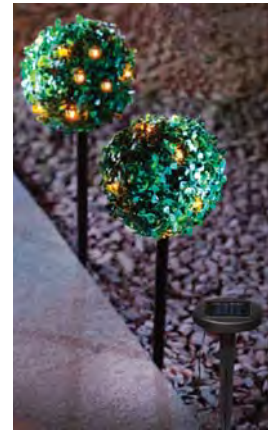

SOLAR-LICHTERKETTE BUCHSBAUMKUGEL

Ausführung:
Kunststoff,
Ø - 17 cm,
mit 18 LEDs,
warmweiß,
mit Ein- und
Ausschalter,
inkl. Erdspeiß,
2er Set

Art.Nr. VE
Lichterkette 20.04.218.0 9