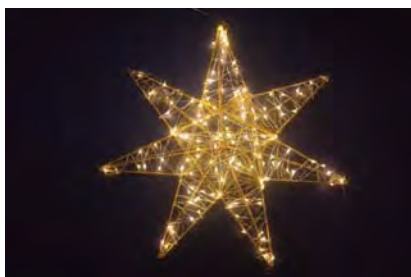

Art.Nr.	VE
20.05.302.0	32

**LED-LICHTERKETTE
In & Outdoor**

Ausführung:
mit 100 LEDs, warmweiß, 12 m Länge, Zuleitung 50 cm, mit 8 Funktionen und 6 Stunden Timer, mit Hängehaken, 4 x AA Batterien (nicht inkludiert), IP44, Outdoor geeignet, mit Ein- und Ausschalter

Art.Nr.	VE
warmweiß 20.05.091.0	12

**LED-LICHTERKETTE STERN
Indoor**

Ausführung:
mit 6 LEDs, warmweiß, Stern Ø/T - 10/1,5 cm, 145 cm Gesamtlänge, Zuleitung 37 cm, 2 x AA Batterien (nicht inkludiert), IP20 (nur für Innenräume), mit Ein- und Ausschalter

Art.Nr.	VE
warmweiß 20.05.092.0	24

**LED-WEIHNACHTSSTERN
In & Outdoor**

Ausführung:
mit 150 Nano-LEDs, warmweiß, B/H/T - 50/50/5 cm, Zuleitung 5 m, Lumen 2,5 - 3 lm, 220 - 240 V, 50/60 Hz, max. 5 V, 3 W 600 mA, IP44, Outdoor geeignet, mit Ein- und Ausschalter