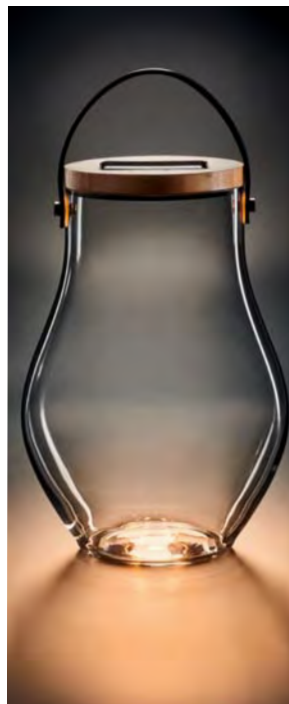

Ausführung:

Stilvolles, mundgeblasenes Solar-Design-Glas für viele Dekorationsmöglichkeiten, handgefertigter Griff aus echtem Leder, auch zum Hängen, Deckel aus Buche Natur mit innovativer Touch-Funktion für stilvolles Ein- und Ausschalten (Touch-Tip), unsichtbar im Holz integrierte Dimmfunktion (Touch-Hold), 4 sehr helle warmweiße LED mit ca. 6 Std. Leuchtdauer, aufladbar über Solarpanel oder USB-Anschluss

	Art.Nr.	VE
Deko-Glas	20.05.342.0	6