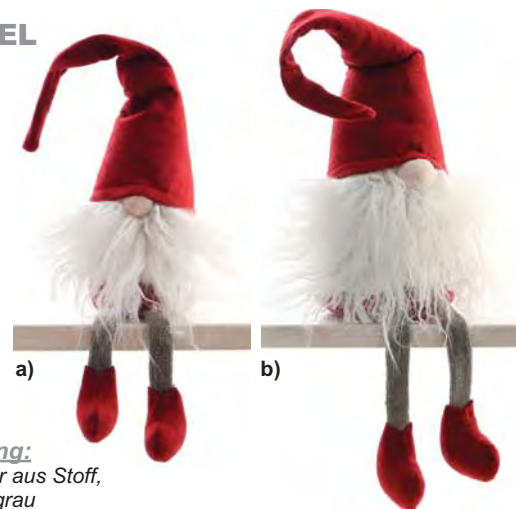

WICHTEL

Ausführung:
Kantensitzer aus Stoff,
rot / weiß / grau

	Art.Nr.	VE
a) B/H/T - 12/55/9 cm	20.05.241.0	36
b) B/H/T - 16/70/12 cm	20.05.242.0	18